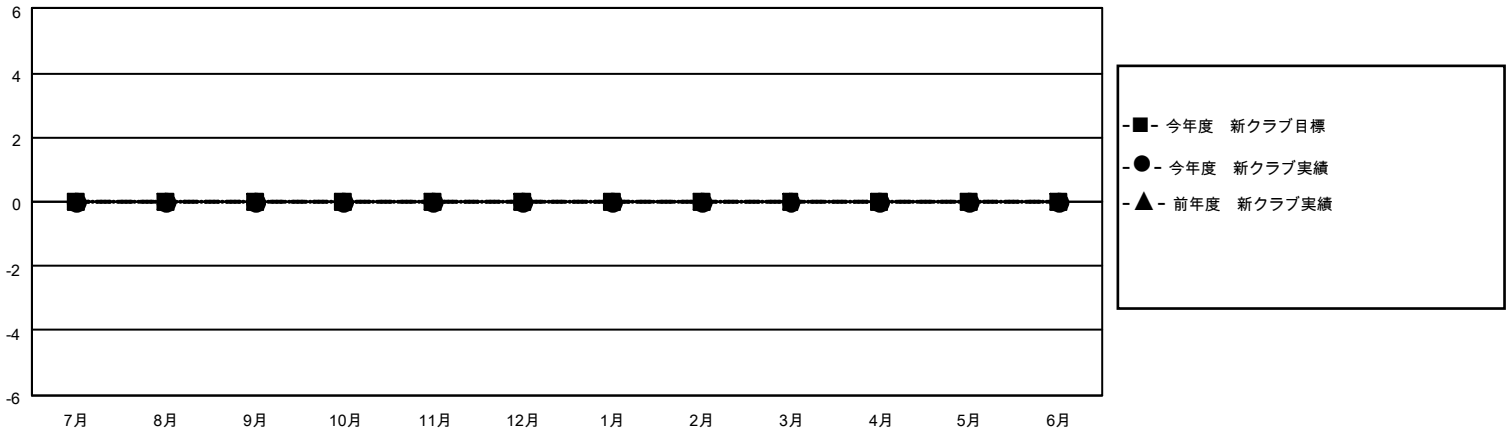

MONTHLY MEMBERSHIP PROGRESS REPORT

地域 JAPAN

District 336 D

Results as of: 1/31/2022

クラブ			
結果：2021-2022			
四半期	新クラブ目標	新クラブ	解散クラブ
7月/8月/9月	0	0	0
10月/11月/12月	0	0	0
1月/2月/3月	0	0	0
4月/5月/6月	0	0	0

名			
結果：2021-2022			
四半期	会員純増目標	会員増強実績	退会者(転籍を含む)実際
7月/8月/9月	56	56	48
10月/11月/12月	10	39	42
1月/2月/3月	10	15	10
4月/5月/6月	10	0	0

新クラブ目標及び実績累計

会員目標及び実績累計

解散クラブ: 0	54 CLUBS OF 88 一名以上の新会 員を登録	男女別	
退会者		男性	2,425 (87.77%)
物故会員 18	会員累計データを見るには、ここをクリック	女性	337 (12.20%)
クラブ解散 0		NON BINARY	0 (0.00%)
その他 82		PREFER NOT TO ANSWER	1 (0.04%)
合計 100		世帯主/家族会員合計	276
		国際会費半額の家族会員	127