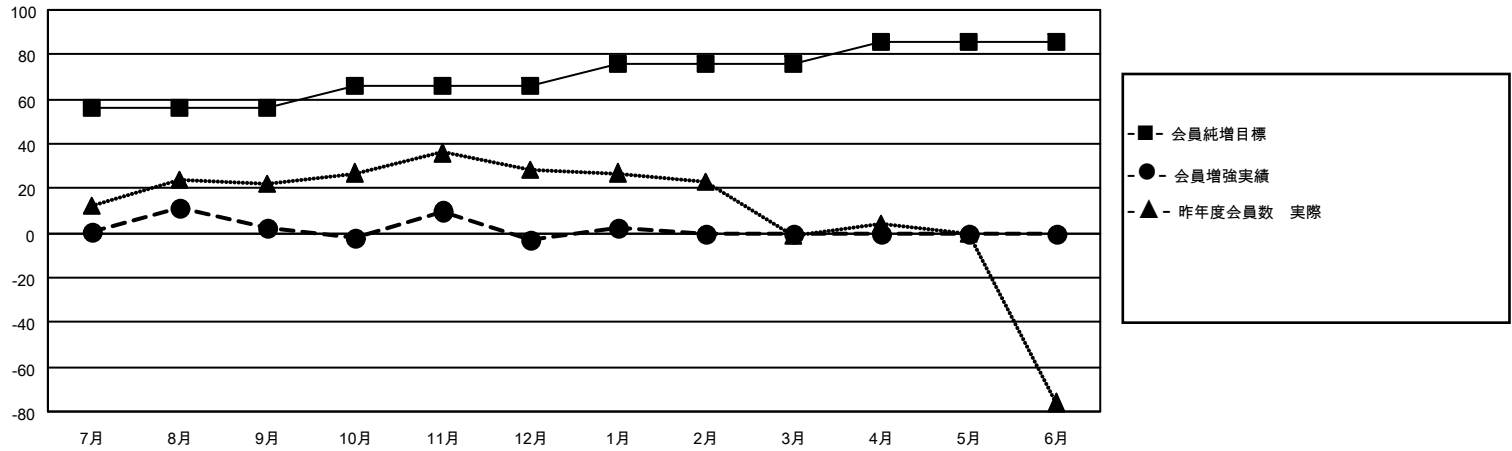

MONTHLY MEMBERSHIP PROGRESS REPORT

地域 JAPAN

District 336 D

Results as of: 1/31/2022

クラブ			
結果：2021-2022			
四半期	新クラブ目標	新クラブ	解散クラブ
7月/8月/9月	0	0	0
10月/11月/12月	0	0	0
1月/2月/3月	0	0	0
4月/5月/6月	0	0	0

名			
結果：2021-2022			
四半期	会員純増目標	会員増強実績	退会者(転籍を含む)実際
7月/8月/9月	56	56	48
10月/11月/12月	10	39	42
1月/2月/3月	10	15	10
4月/5月/6月	10	0	0

新クラブ目標及び実績累計

会員目標及び実績累計

解散クラブ: 0	54 CLUBS OF 88 一名以上の新会 員を登録	男女別	
退会者		男性	2,425 (87.77%)
物故会員 18	会員累計データを見るには、ここをクリック	女性	337 (12.20%)
クラブ解散 0		NON BINARY	0 (0.00%)
その他 82		PREFER NOT TO ANSWER	1 (0.04%)
合計 100		世帯主/家族会員合計	276
		国際会費半額の家族会員	127